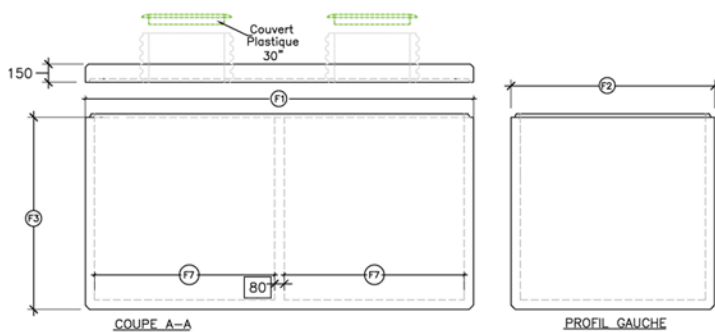

FOSSÉ DE RÉCUPÉRATION

- Récupère les eaux de lavages
- Fabriqu  en b ton 35 mpa de type 5
- Deux couvercles en plastique inclus
- Fosse de 1500 gallons pour usage commercial

Sp cifications Techniques

B�TON					
ID	mm	Pouce	ID	mm	Pouce
F1	3195	125 3/4	F8	1325	52 1/8
F2	1678	66 1/8	F9	1405	55 3/8
F3	1584	62 3/8			
F4	1300	51 1/8			
F5	1200	47 1/4			
F6	1280	50 3/8			
F7	1480	58 1/4			